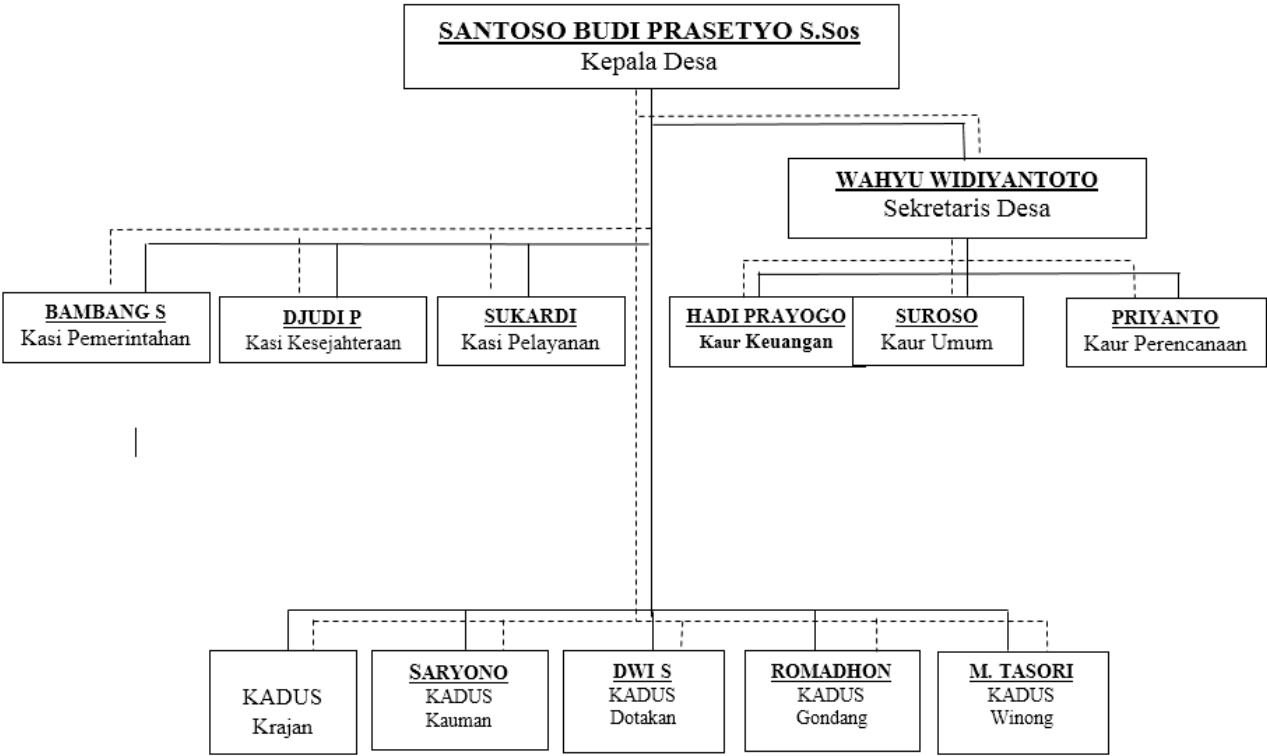

ORGANISASI DAN TATA KERJA PEMERINTAH DESA CANDIROTO

- Keterangan :
- : Garis Komando
 - - - - - : Garis Koordinasi